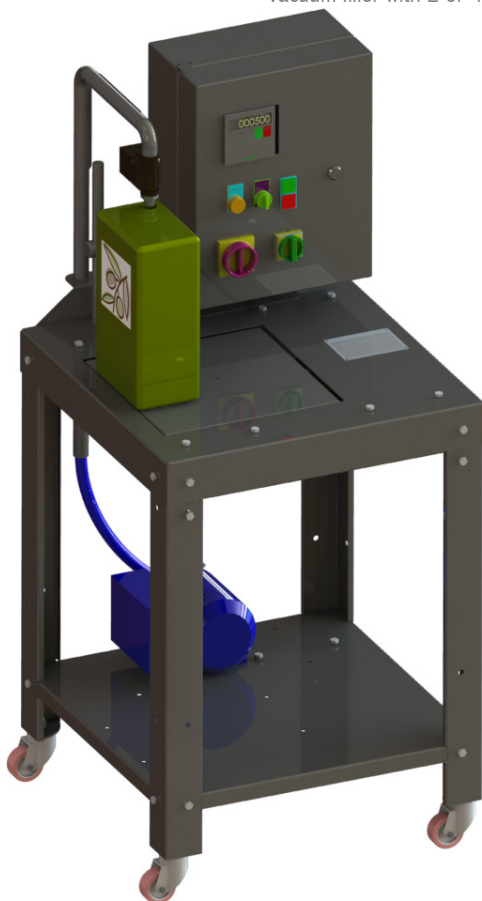

RIEMPITRICE PESATRONIC

ITA-ENG

RIEMPITRICE PESATRONIC

ITA Le riempitrici PESATRONIC sono costruite per riempire lattine di olio e liquidi densi. Sono provviste di pompa a girante in gomma che aspira il prodotto dal serbatoio di stoccaggio e lo invia alla valvola di riempimento. Sono dotate di bilancia elettronica e, una volta impostata la tara ed il quantitativo in Kg. da erogare, lavorano in continuo lattine da 1 a 15 Kg. Su richiesta fino a 30 Kg. Sono dotate di inverter per regolare il flusso del prodotto nella fase finale del riempimento delle lattine. Le riempitrici PESATRONIC possono essere dotate di filtro a cartoni con 20 o 30 piastre 20x20 e di riempitrice tipo SPEEDY OIL a 2 o 4 beccelli con sistema sottovuoto per bottiglie di vetro.

ENG PESATRONIC fillers are built to fill cans with oil and high density liquids. They are equipped with a rubber impeller pump that sucks the product from storage tank and sends it to the filling valve. They are equipped with an electronic weighing scale and once the tare and quantity in kgs to be supplied have been set, they process in continuous cans from 1 to 15 kgs or up to 30 kgs on request. They are equipped with an inverter to adjust the flow of the product in the final phase of can filling. PESATRONIC fillers can be equipped with a carton filter with 20 or 30 20x20 plates and a SPEEDY OIL vacuum filler with 2 or 4 spouts for glass bottles.