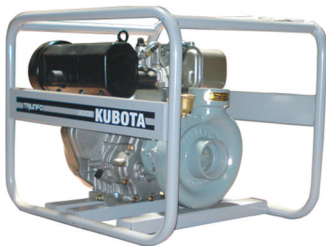

MOTOPOMPES

PT 12 MA-1"1/4

Puissance	2,45 CV
Débit	12 m3 / H
Hauteur	20 Mts.
Carburant	Essence Melange

TRIUNFO / KAMA 2" A

Puissance	6 CV
Débit	22 m3 / H
Hauteur	41 Mts
Carburant	Diesel
Démarrage	Lanceur
Pompe Auto-Amorçante	

AC 60-3" C

Kubota

Puissance	6,2 CV
Débit	46 m3 / H
Hauteur	35 Mts
Carburant	Diesel
Démarrage	Lanceur

PL 30 - 3" C

Puissance	6,7 CV
Débit	33 Mts
Hauteur	46 m3 / H
Carburant	Diesel
Démarrage	Lanceur

Pompe Haute Presion 3"

Puissance	6,7 CV
Débit	46 m3 / H
Hauteur	33 Mts
Carburant	Diesel
Démarrage	Electrique