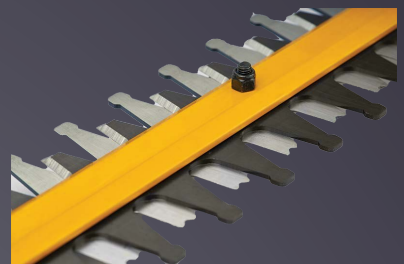

**LH5 H60**

TAILLE HAIE À BATTERIE

**NOUVEAU**

CROCHET ESCAMOTABLE  
INTÉGRÉ

SCIE AU BOUT DU LAMIER

POIGNÉE ERGONOMIQUE

LAMES DÉCOUPÉS LASER  
DE 60CM

Batterie	60V, 49AP601-603 en option
Chargeur	49AL601-603 en option
Autonomie	80 min avec batterie de 2.5 Ah
Temps de charge	75 min avec le chargeur (2.5 Ah)
Nombre de coups (max.)	1500/min
Longueur du lamier	60 cm
Entredents	19 mm
Poids net sans batterie	3,4 kg

**FORCE SERIES**

LH5 H60

TAILLE HAIE À  
BATTERIE

FORCE SERIES

# CARACTÉRISTIQUES SUPPLÉMENTAIRES

GACHETTE SÉCURISÉE

CROCHET ESCAMOTABLE INTÉGRÉ