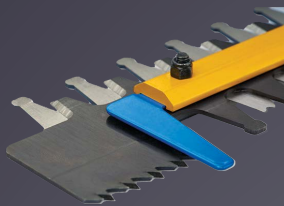

**LH5 H60**

TAILLE HAIE À BATTERIE

**NOUVEAU**

CROCHET ESCAMOTABLE  
INTÉGRÉ

SCIE AU BOUT DU LAMIER

POIGNÉE ERGONOMIQUE

LAMES DÉCOUPÉS LASER  
DE 60CM

Batterie	60V, 49AP601-603 en option
Chargeur	49AL601-603 en option
Autonomie	80 min avec batterie de 2.5 Ah
Temps de charge	75 min avec le chargeur (2.5 Ah)
Nombre de coups (max.)	1500/min
Longueur du lamier	60 cm
Entredents	19 mm
Poids net sans batterie	3,4 kg

**FORCE SERIES**

LH5 H60

TAILLE HAIE À  
BATTERIE

FORCE SERIES

# CARACTÉRISTIQUES SUPPLÉMENTAIRES

GACHETTE SÉCURISÉE

CROCHET ESCAMOTABLE INTÉGRÉ